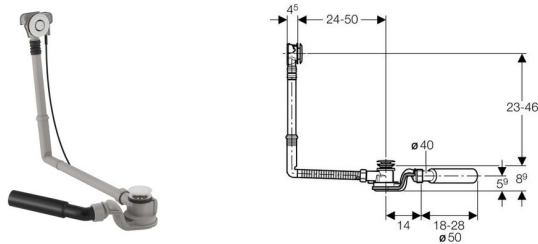

Слив-перелив для ванны с кнопкой слива, удлиненный

Цель применения

- Для ванн со сливным отверстием ш 52 мм
- Для установки в ваннах нестандартной длины

Характеристики

- Подключение к сливной трубе полиэтиленовым фановым отводом ш 40/50 мм, может быть вставным или приварным
- Сливной клапан из нержавеющей стали
- Слив для ванны с системой нажатия кнопки, находящейся почти на одном уровне с ванной
- Габаритная высота сифона 90 мм
- Сифон с шарнирным соединением 270°

Технические данные

Пропускная способность слива	1	л / с
Высота гидрозатвора	50	мм

Объем поставки

- Сливной клапан
- Гидрозатвор
- Фановый отвод
- Перелив
- Кабель привода
- Нажимная кнопка и крышка сливного отверстия